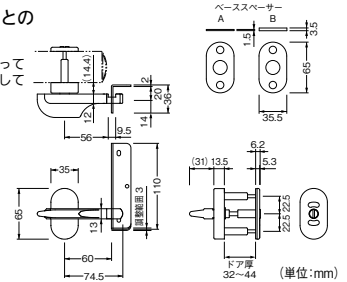

■ラバトリーブースの引戸や、ドア、折戸の施錠に。

※ストライクは別売です。
右の2つからお選びください。

用途 ラバトリーブース
引戸・開き戸・折戸

ベスト
打掛錠
877-0200 No.658

1セット **11,000円** (税抜き)
●材質: 本体/垂鉛ダイカスト、ベース/PPS
●ドア厚/32~44mm
※常時閉外開きの場合は、取手をご使用ください。

別売

I型ストライクとの
組合せ図

ベスト
I型ストライク(トロヨケ付)
877-0210 No.658HSK-I
1個 **1,200円** (税抜き)

別売

L型ストライクとの
組合せ図

※受けの位置によって
取付位置を調整して
ください。

ベスト
L型ストライク
877-0220 No.658HSK-L
1個 **1,200円** (税抜き)
●左右兼用

トイレの戸締りに。

エイト ラバトリーラッチ 外開き TB-631

商品コード	価格
138-7114	1セット 6,650円 (税抜き)

●材質: ステンレス

室内側からの戸締りに。

内開き扉

外開き扉

aiai ステンレス角ラッチ

商品コード	品番	A	B	価格
257-1011	BH-165	38	32	1個 オープン価格
257-1012	BH-166	51	39	1個 オープン価格

●ねじ付

■トイレブース内側の把手です。

エイト SK把手 TB-533