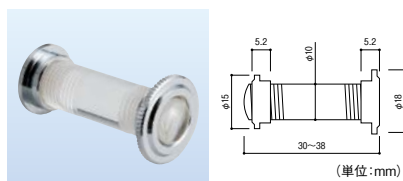

エイト ST帽子掛け戸当 TB-155L

商品コード	色	価格
138-7112	黒	1個 1,000円 (税抜き)

●材質: ステンレス+ゴム ●ねじ付

トイレの明かり窓、室内ドアのアクセントに。

■大型のφ100mm! ドアを斜めから見ても明かりが確認できます。

シルバー

エイト サークルウィンドウ TC-100

商品コード	価格
138-7122	1個 2,200円 (税抜き)

●材質: 樹脂 ●色: シルバー ●扉厚: 30~36mm

■クローム枠がアクセントに。

エイト クリスタルライト クローム/クリアー

商品コード	価格
138-7120	1個 890円 (税抜き)

●材質: 真鍮+アクリル ●色: クローム/クリアー

■クリア素材で扉のデザインになじみます。

エイト クリスタルライト オールクリアー

商品コード	価格
138-0811	1個 500円 (税抜き)