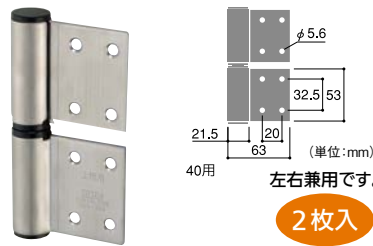

室内側からの戸締りに。

内開き扉

外開き扉

aiai ステンレス角ラッチ

商品コード	品番	A	B	価格
257-1011	BH-165	38	32	1個 オープン価格
257-1012	BH-166	51	39	1個 オープン価格

●ねじ付

■トイレブース内側の把手です。

エイト SK把手 TB-533

商品コード	価格
138-7113	1セット 1,800円 (税抜き)

●材質: ステンレス ●ねじ付

■扉を開くと螺旋状にせり上がり、扉の自重で自動的に閉まります。(グレビティヒンジ)

エイト マルチラバトリーヒンジ TB-200

商品コード	サイズ	価格
138-7111	40用	1セット(2枚入り) 6,550円 (税抜き)

●材質: ステンレス ●ねじ付 ●左右兼用

■戸当りの機能も備えたフックです。