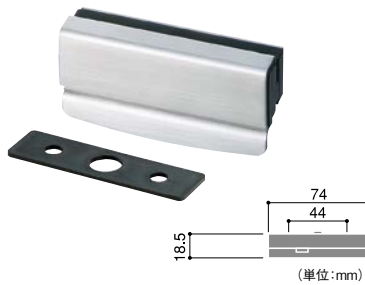

別売

L型ストライクとの
組合せ図

※受けの位置によって
取付位置を調整して
ください。

ベスト
L型ストライク
877-0220 No.658HSK-L
1個 **1,200円** (税抜き)
●左右兼用

トイレの戸締りに。

エイト ラバトリーラッチ 外開き TB-631

商品コード	価格
138-7114	1セット 6,650円 (税抜き)

●材質: ステンレス

室内側からの戸締りに。

内開き扉

外開き扉

aiai ステンレス角ラッチ

商品コード	品番	A	B	価格
257-1011	BH-165	38	32	1個 オープン価格
257-1012	BH-166	51	39	1個 オープン価格

●ねじ付

■トイレブース内側の把手です。

エイト SK把手 TB-533

商品コード	価格
138-7113	1セット 1,800円 (税抜き)

●材質: ステンレス ●ねじ付

■扉を開くと螺旋状にせり上がり、扉の自重で自動的に閉まります。(グレビティヒンジ)

エイト マルチラバトリーヒンジ TB-200

商品コード	サイズ	価格
138-7111	40用	1セット(2枚入り) 6,550円 (税抜き)

●材質: ステンレス ●ねじ付 ●左右兼用

■戸当りの機能も備えたフックです。