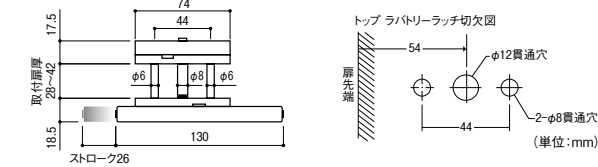

別売

L型ストライクとの
組合せ図

※受けの位置によって
取付位置を調整して
ください。

ベスト
L型ストライク
877-0220 No.658HSK-L
1個 **1,200円** (税抜き)
●左右兼用

トイレの戸締りに。

エイト ラバトリーラッチ 外開き TB-631

商品コード	価格
138-7114	1セット 6,650円 (税抜き)

●材質: ステンレス

室内側からの戸締りに。

内開き扉

外開き扉

aiai ステンレス角ラッチ

商品コード	品番	A	B	価格
257-1011	BH-165	38	32	1個 オープン価格
257-1012	BH-166	51	39	1個 オープン価格

●ねじ付

■トイレブース内側の把手です。

エイト SK把手 TB-533