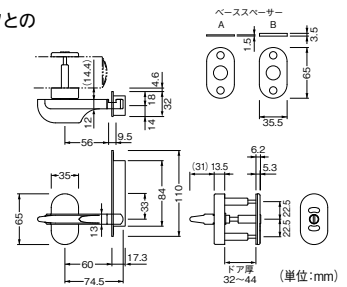

■ラバトリーブースの引戸や、ドア、折戸の施錠に。

※ストライクは別売です。
右の2つからお選びください。

用途 ラバトリーブース
引戸・開き戸・折戸

ベスト
打掛錠
877-0200 No.658

1セット **11,000円** (税抜き)
●材質: 本体/垂鉛ダイカスト、ベース/PPS
●ドア厚/32~44mm
※常時閉外開きの場合は、取手をご使用ください。

別売

I型ストライクとの
組合せ図

ベスト
I型ストライク(トロヨケ付)
877-0210 No.658HSK-I
1個 **1,200円** (税抜き)

別売

L型ストライクとの
組合せ図

※受けの位置によって
取付位置を調整して
ください。

ベスト
L型ストライク
877-0220 No.658HSK-L
1個 **1,200円** (税抜き)
●左右兼用

トイレの戸締りに。

エイト ラバトリーラッチ 外開き TB-631

商品コード	価格
138-7114	1セット 6,650円 (税抜き)

●材質: ステンレス

室内側からの戸締りに。

内開き扉

外開き扉

aiai ステンレス角ラッチ

商品コード	品番	A	B	価格
257-1011	BH-165	38	32	1個 オープン価格
257-1012	BH-166	51	39	1個 オープン価格

●ねじ付

■トイレブース内側の把手です。

エイト SK把手 TB-533