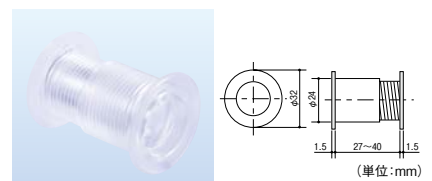

●材質: 樹脂 ●色: シルバー ●扉厚: 30~36mm

■クローム枠がアクセントに。

エイト クリスタルライト クローム/クリアー

商品コード	価格
138-7120	1個 890円 (税抜き)

●材質: 真鍮+アクリル ●色: クローム/クリアー

■クリア素材で扉のデザインになじみます。

エイト クリスタルライト オールクリアー

商品コード	価格
138-0811	1個 500円 (税抜き)