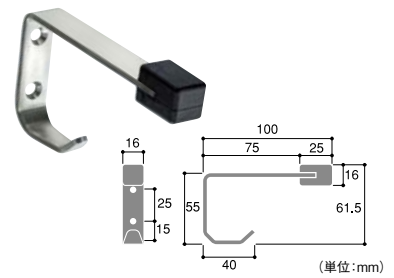

室内側からの戸締りに。

内開き扉

外開き扉

aiai ステンレス角ラッチ

商品コード	品番	A	B	価格
257-1011	BH-165	38	32	1個 オープン価格
257-1012	BH-166	51	39	1個 オープン価格

●ねじ付

■トイレブース内側の把手です。

エイト SK把手 TB-533

商品コード	価格
138-7113	1セット 1,800円 (税抜き)

●材質: ステンレス ●ねじ付

■扉を開くと螺旋状にせり上がり、扉の自重で自動的に閉まります。(グレビティヒンジ)

エイト マルチラバトリーヒンジ TB-200

商品コード	サイズ	価格
138-7111	40用	1セット(2枚入り) 6,550円 (税抜き)

●材質: ステンレス ●ねじ付 ●左右兼用

■戸当りの機能も備えたフックです。

エイト ST帽子掛け戸当 TB-155L

商品コード	色	価格
138-7112	黒	1個 1,000円 (税抜き)

●材質: ステンレス+ゴム ●ねじ付

トイレの明かり窓、室内ドアのアクセントに。

■大型のφ100mm! ドアを斜めから見ても明かりが確認できます。

シルバー

エイト サークルウィンドウ TC-100

商品コード	価格
138-7122	1個 2,200円 (税抜き)