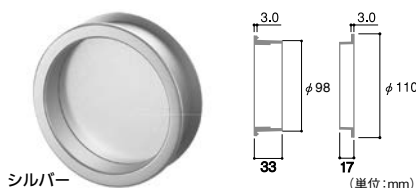

トイレの明かり窓、室内ドアのアクセントに。

■大型のφ100mm! ドアを斜めから見ても明かりが確認できます。

シルバー

エイト サークルウィンドウ TC-100

商品コード	価格
138-7122	1個 2,200円 (税抜き)

●材質: 樹脂 ●色: シルバー ●扉厚: 30~36mm

■クローム枠がアクセントに。